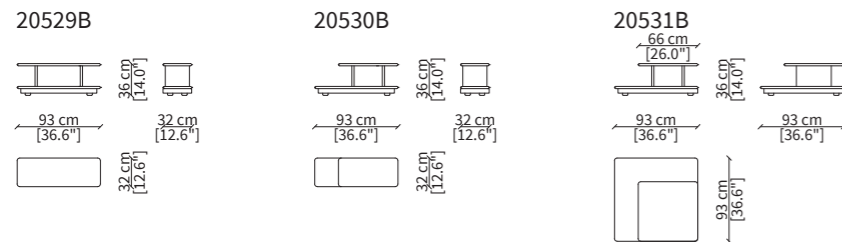

DAO SOFT SOFA Gordon Guillaumier

POUFS

CUSCINI / CUSHIONS

TAVOLINI CENTRALI / CENTRAL TABLES

TAVOLINI LATERALI / SIDE TABLES

Dimensioni espresse in cm se non diversamente indicato.
L'Azienda si riserva il diritto di apportare modifiche ai modelli senza preavviso.
Tolleranza sulle misure indicate di +/- 2%.

Dimensions in centimeter if not differently indicated.
The Company reserves the right to change the models without any advance notice.
Tolerance on the given sizes +/- 2%.

DAO SOFT SOFA Gordon Guillaumier

ESEMPI DI COMPOSIZIONE AD ANGOLO / EXAMPLES OF CORNER COMPOSITIONS

Le composizioni ad angolo possono essere così realizzate:
Corner composition can be built as follows:

1. utilizzando l'angolo (art. **20519**) per un allineamento preciso delle sedute.

1. by using the corner (art. **20519**) for a perfect alignment of the seats.

ESEMPI DI COMPOSIZIONE AD ANGOLO CON TAVOLINO / EXAMPLES OF CORNER COMPOSITIONS WITH SMALL TABLE

Le composizioni ad angolo possono essere così realizzate:
Corner composition can be built as follows:

1. utilizzando il tavolino quadrato (art. **20531**), disposto in modo tale da mantenere una continuità di seduta, come angolo.

1. by using the square table (art. **20531**), arranged to maintain continuity of seating, as a corner.

2. utilizzando il tavolino quadrato (art. **20531**), ruotato di 180°, come angolo.

2. by using the square table (art. **20531**), rotated by 180°, as a corner.

Dimensioni espresse in cm se non diversamente indicato.
L'Azienda si riserva il diritto di apportare modifiche ai modelli senza preavviso.
Tolleranza sulle misure indicate di +/- 2%.

Dimensions in centimeter if not differently indicated.
The Company reserves the right to change the models without any advance notice.
Tolerance on the given sizes +/- 2%.