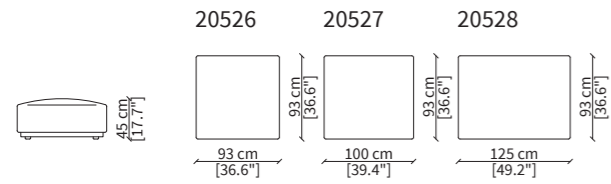

DAO SOFT SOFA Gordon Guillaumier

POUFS